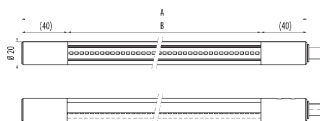

# Serie 976

- Drei verschiedene Leuchtenlängen
- Schutzart IP 67, IP 68, IP 69 K je nach Anschluß
- Schneller Einbau
- Montagefreundliches Befestigungskit
- Anschluss-System: M12 A-Kodiert, 4-polig
- Auch mit Endkappen in Edelstahl lieferbar

## Technische Daten

- Durchmesser 20 mm
- Gehäusefarbe ALU
- Lichtabstrahlwinkel 120°
- Leuchten-Lichtausbeute 48 lm/W
- Lichtfarbe 4.000 K (nw)
- Spannung 24 V DC
- Betriebstemperatur -25 °C / +60 °C
- Lebensdauer bei 25 °C 50.000 h

Beschreibung / Abbildung / Maßzeichnung	Länge (A) mm	Ausleucht- bereich (B) mm	Strom- aufnahme mA	Licht- strom lm	Lei- stung W	Bestell-Nummer	Preis € / Stück netto		
							ab 1	ab 20	ab 50
<b>LED-Leuchte</b> 60 LED's, 95 Lux	250	170	235	227	5,7	<b>28-1000-000-04</b>	96,58	87,81	79,83
<b>LED-Leuchte</b> 96 LED's, 152 Lux	358	278	375	380	9,1	<b>28-1001-000-04</b>	111,14	101,03	91,85
<b>LED-Leuchte</b> 114 LED's, 227 Lux	412	332	562	569	13,6	<b>28-1002-000-04</b>	123,18	111,98	101,80
<b>M12 Anschlußkabeldose, Schraubklemmanschluss</b>						<b>99-0430-10-04</b>	6,34	5,42	5,25
<b>M12 Anschluss Kabeldose, umspritzt,</b>				Kabellänge		<b>77-3430-0000-50004-0200</b>	6,53	5,10	4,54
				2 m					
				5 m		<b>77-3430-0000-50004-0500</b>	9,60	7,48	6,68
<b>Netzteil mit Eurostecker</b> 24 V DC, 0 - 15 W						<b>28-1040-020-04</b>	30,88	26,85	23,34
<b>Netzteil, konfektionierbar</b> 24 V DC, 0 - 15 W						<b>28-1041-020-04</b>	29,22	25,40	22,08
<b>Befestigungselemente</b> 1 Stück bitte 2 Stück bestellen						<b>28-1030-300-00</b>	9,51	8,27	7,38